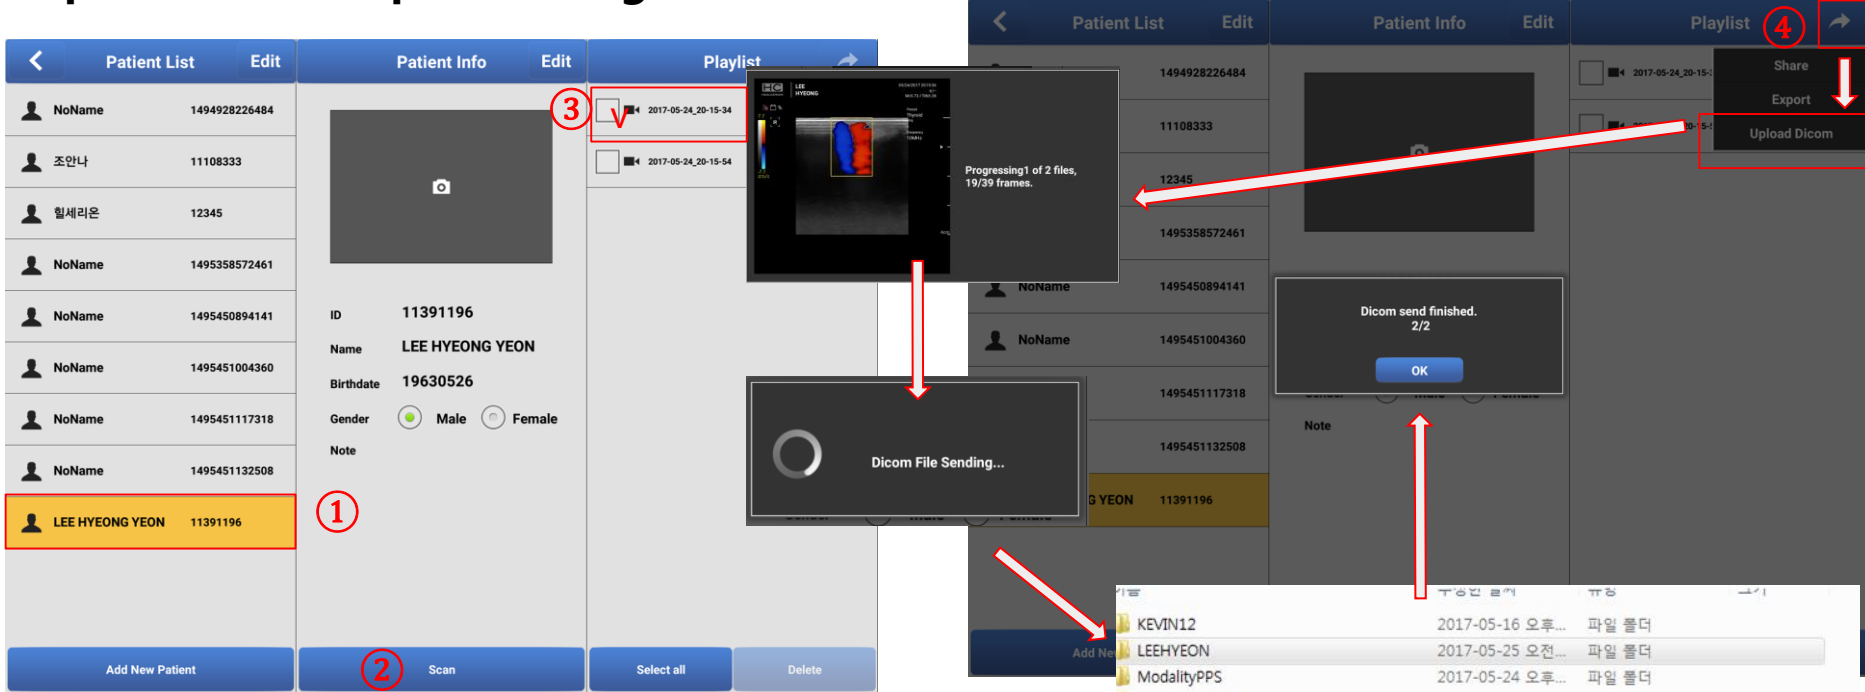

PACS

Step 1. WiFi Setting

● Ping test

1. WIFI Set-up
2. Dual SSID connections
3. Automatic changes between PACS and SONON connections (5-6 seconds required)

Step 2. How to Upload images to PACS server

1. Patient info registered at Worklist
2. San a Patient
3. Upload the image
4. Automatic Upload

KEVIN12	2017-05-16 오후...	파일 폴더	
LEEHYEON	2017-05-25 오전...	파일 폴더	
ModalityPPS	2017-05-24 오후...	파일 폴더	
ModalityWorklist	2017-05-24 오후...	파일 폴더	
NONAME	2017-05-16 오후...	파일 폴더	
TEST223	2017-05-16 오후...	파일 폴더	
Worklist	2017-05-24 오후...	파일 폴더	
직박구리	2017-05-19 오후...	파일 폴더	
2017-05-16_18-50-45.dcm	2017-05-16 오후...	DCM 파일	2KB
DICOMDIR	2017-05-25 오전...	파일	9KB
wlist1 (1).dcm	2017-05-24 오후...	DCM 파일	1KB